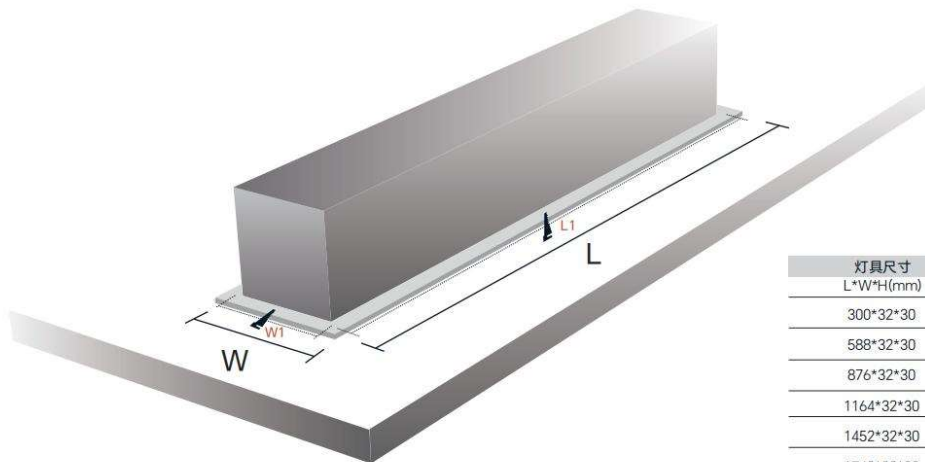

## 可选控制方式 Optional control mode

开关控制  
Switch control

遥控控制  
Remote control

手机蓝牙控制  
Bluetooth or Zigbee

Dali调光控制  
DALI-DT6 dim

Dali调光调色控制  
DALI-DT8 CCT tunable & dim

0-10v控制  
0-10v dim

灯具尺寸 L*W*H(mm)	订货型号 Item No	功率 Power(W)	流明 Lm	角度 Beam angle
300*32*30	709Q.HU305E	L 9W	900Lm	25°,60°,15°
		M 12W	1200Lm	
		H 15W	1500Lm	
588*32*30	709Q.HU605E	L 18W	1800Lm	25°,60°,15°
		M 24W	2400Lm	
		H 30W	3000Lm	
876*32*30	709Q.HU905E	L 27W	2700Lm	25°,60°,15°
		M 36W	3600Lm	
		H 45W	4500Lm	
1164*32*30	709Q.HU1205E	L 36W	3600Lm	25°,60°,15°
		M 48W	4800Lm	
		H 60W	6000Lm	
1452*32*30	709Q.HU1505E	L 45W	4500Lm	25°,60°,15°
		M 60W	6000Lm	
		H 75W	7500Lm	
1740*32*30	709Q.HU1805E	L 54W	5400Lm	25°,60°,15°
		M 72W	7200Lm	
		H 90W	9000Lm	
2316*32*30	709Q.HU2405E	L 72W	7200Lm	25°,60°,15°
		M 94W	9400Lm	
		H 120W	12000Lm	

无暗区组合参数-配置SMD模组 Shadowless connect specifications -with SMD module

灯具尺寸 L*W*H(mm)	订货型号 Item No	功率 Power(W)	流明 Lm	角度 Beam angle
300*300*32*30	709QW.HU205E(L)	L 6W	600Lm	25°,60°,15°
		M 8W	800Lm	
		H 10W	1000Lm	

对应安装尺寸参考(具体以实物为准) Installation size reference (Please refer to the actual product for details)

灯具尺寸 L*W*H(mm)	开槽尺寸 L*W*H(mm)
300*32*30	294*28
588*32*30	582*28
876*32*30	870*28
1164*32*30	1158*28
1452*32*30	1446*28
1740*32*30	1734*28
2316*32*30	2310*28