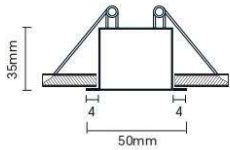

对应安装尺寸参考(具体以实物为准) Installation size reference (Please refer to the actual product for details)

灯具尺寸 L*W*H(mm)	开槽尺寸 L*W*H(mm)
300*32*30	294*28
588*32*30	582*28
876*32*30	870*28
1164*32*30	1158*28
1452*32*30	1446*28
1740*32*30	1734*28
2316*32*30	2310*28

## 可选控制方式 Optional control mode

开关控制  
Switch control

遥控控制  
Remote control

手机蓝牙控制  
Bluetooth or Zigbee

Dali调光控制  
DALI-DT6 dim

Dali调光调色控制  
DALI-DT8 CCT tunable & dim

0-10v控制  
0-10v dim

灯具尺寸 L*W*H(mm)	订货型号 Item No	功率 Power(W)	流明 Lm	角度 Beam angle
392*50*35	925Q.HG210E	L 10W	1000Lm	50°,38°
		M 14W	1400Lm	
		H 18W	1800Lm	
582*50*35	925Q.HG310E	L 15W	1500Lm	50°,38°
		M 21W	2100Lm	
		H 27W	2700Lm	
962*50*35	925Q.HG510E	L 25W	2500Lm	50°,38°
		M 35W	3500Lm	
		H 35W	3500Lm	
1152*50*35	925Q.HG610E	L 30W	3000Lm	50°,38°
		M 42W	4200Lm	
		H 54W	5400Lm	
1342*50*35	925Q.HG710E	L 35W	3500Lm	50°,38°
		M 49W	4900Lm	
		H 63W	6300Lm	
1722*50*35	925Q.HG910E	L 45W	4500Lm	50°,38°
		M 63W	6300Lm	
		H 81W	8100Lm	
2292*50*35	925Q.HG1210E	L 60W	6000Lm	50°,38°
		M 84W	8400Lm	
		H 108W	10800Lm	

无暗区组合参数-配置SMD模组 Shadowless connect specifications -with SMD module

灯具尺寸 L*W*H(mm)	订货型号 Item No	功率 Power(W)	流明 Lm	角度 Beam angle
300*300*50*35	925QW.HG210E(L)	L 10W	1000Lm	50°,38°
		M 14W	1400Lm	
		H 18W	1800Lm	

对应安装尺寸参考(具体以实物为准) Installation size reference (Please refer to the actual product for details)

灯具尺寸 L*W*H(mm)	开槽尺寸 L*W*H(mm)
392*50*35	386*45
582*50*35	576*45
962*50*35	956*45
1152*50*35	1146*45
1342*50*35	1336*45
1722*50*35	1716*45
2292*50*35	2286*45