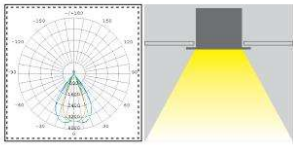

## 可选控制方式 Optional control mode

开关控制  
Switch control

遥控控制  
Remote control

手机蓝牙控制  
Bluetooth or Zigbee

Dali调光控制  
DALI-DT6 dim

Dali调光调色控制  
DALI-DT8 CCT tunable & dim

0-10v控制  
0-10v dim

灯具尺寸 L*W*H(mm)	订货型号 Item No	功率 Power(W)	流明 Lm	角度 Beam angle
392*50*35	925Q.HG210E	L 10W	1000Lm	50°,38°
		M 14W	1400Lm	
		H 18W	1800Lm	
582*50*35	925Q.HG310E	L 15W	1500Lm	50°,38°
		M 21W	2100Lm	
		H 27W	2700Lm	
962*50*35	925Q.HG510E	L 25W	2500Lm	50°,38°
		M 35W	3500Lm	
		H 35W	3500Lm	
1152*50*35	925Q.HG610E	L 30W	3000Lm	50°,38°
		M 42W	4200Lm	
		H 54W	5400Lm	
1342*50*35	925Q.HG710E	L 35W	3500Lm	50°,38°
		M 49W	4900Lm	
		H 63W	6300Lm	
1722*50*35	925Q.HG910E	L 45W	4500Lm	50°,38°
		M 63W	6300Lm	
		H 81W	8100Lm	
2292*50*35	925Q.HG1210E	L 60W	6000Lm	50°,38°
		M 84W	8400Lm	
		H 108W	10800Lm	