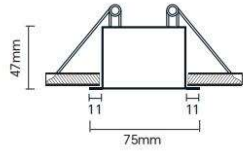

对应安装尺寸参考(具体以实物为准) Installation size reference (Please refer to the actual product for details)

灯具尺寸 L*W*H(mm)	开槽尺寸 L*W*H(mm)
392*50*35	386*45
582*50*35	576*45
962*50*35	956*45
1152*50*35	1146*45
1342*50*35	1336*45
1722*50*35	1716*45
2292*50*35	2286*45

对应安装尺寸参考(具体以实物为准) Installation size reference (Please refer to the actual product for details)

灯具尺寸 L*W*H(mm)	开槽尺寸 L*W*H(mm)
328*42*40	324*38
646*42*40	642*38
964*42*40	960*38
1123*42*40	1119*38
1141*42*40	1438*38
1600*42*40	1596*38
2395*42*40	2391*38

## 可选控制方式 Optional control mode

开关控制  
Switch control

遥控控制  
Remote control

手机蓝牙控制  
Bluetooth or Zigbee

Dali调光控制  
DALI-DT6 dim

Dali调光调色控制  
DALI-DT8 CCT tunable & dim

0-10v控制  
0-10v dim

灯具尺寸 L*W*H(mm)	订货型号 Item No	功率 Power(W)	流明 Lm	角度 Beam angle
340*75*47	929-2Q.HS205E	L 6W	600Lm	48°,34°,12°
		M 8W	800Lm	
		H 10W	1000Lm	
658*75*47	929-2Q.HS405E	L 12W	1200Lm	48°,34°,12°
		M 16W	1600Lm	
		H 20W	2000Lm	
976*75*47	929-2Q.HS605E	L 18W	1800Lm	48°,34°,12°
		M 24W	2400Lm	
		H 30W	3000Lm	
1135*75*47	929-2Q.HS705E	L 21W	2100Lm	48°,34°,12°
		M 28W	2800Lm	
		H 35W	3500Lm	
1453*75*47	929-2Q.HS905E	L 27W	2700Lm	48°,34°,12°
		M 36W	3600Lm	
		H 45W	4500Lm	
1612*75*47	929-2Q.HS1005E	L 30W	3000Lm	48°,34°,12°
		M 40W	4000Lm	
		H 50W	5000Lm	
2407*75*47	929-2Q.HS1505E	L 45W	4500Lm	48°,34°,12°
		M 60W	6000Lm	
		H 75W	7500Lm	

对应安装尺寸参考(具体以实物为准) Installation size reference (Please refer to the actual product for details)

灯具尺寸 L*W*H(mm)	开槽尺寸 L*W*H(mm)
340*75*47	330*65
658*75*47	648*65
976*75*47	966*65
1135*75*47	1125*65
1453*75*47	1443*65
1612*75*47	1602*65
2407*75*47	2397*65