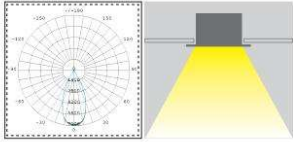

## 可选控制方式 Optional control mode

开关控制  
Switch control

遥控控制  
Remote control

手机蓝牙控制  
Bluetooth or Zigbee

Dali调光控制  
DALI-DT6 dim

Dali调光调色控制  
DALI-DT8 CCT tunable & dim

0-10v控制  
0-10v dim

灯具尺寸 L*W*H(mm)	订货型号 Item No	功率 Power(W)	流明 Lm	角度 Beam angle
340*75*47	929-2Q.HS205E	L 6W	600Lm	48°,34°,12°
		M 8W	800Lm	
		H 10W	1000Lm	
658*75*47	929-2Q.HS405E	L 12W	1200Lm	48°,34°,12°
		M 16W	1600Lm	
		H 20W	2000Lm	
976*75*47	929-2Q.HS605E	L 18W	1800Lm	48°,34°,12°
		M 24W	2400Lm	
		H 30W	3000Lm	
1135*75*47	929-2Q.HS705E	L 21W	2100Lm	48°,34°,12°
		M 28W	2800Lm	
		H 35W	3500Lm	
1453*75*47	929-2Q.HS905E	L 27W	2700Lm	48°,34°,12°
		M 36W	3600Lm	
		H 45W	4500Lm	
1612*75*47	929-2Q.HS1005E	L 30W	3000Lm	48°,34°,12°
		M 40W	4000Lm	
		H 50W	5000Lm	
2407*75*47	929-2Q.HS1505E	L 45W	4500Lm	48°,34°,12°
		M 60W	6000Lm	
		H 75W	7500Lm	