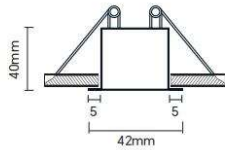

对应安装尺寸参考(具体以实物为准) Installation size reference (Please refer to the actual product for details)

灯具尺寸 L*W*H(mm)	开槽尺寸 L*W*H(mm)
392*50*35	386*45
582*50*35	576*45
962*50*35	956*45
1152*50*35	1146*45
1342*50*35	1336*45
1722*50*35	1716*45
2292*50*35	2286*45

## 可选控制方式 Optional control mode

开关控制  
Switch control

遥控控制  
Remote control

手机蓝牙控制  
Bluetooth or Zigbee

Dali调光控制  
DALI-DT6 dim

Dali调光调色控制  
DALI-DT8 CCT tunable & dim

0-10v控制  
0-10v dim

灯具尺寸 L*W*H(mm)	订货型号 Item No	功率 Power(W)	流明 Lm	角度 Beam angle
328*42*40	927Q.HS205E	L 6W	600Lm	48°,34°,12°
		M 8W	800Lm	
		H 10W	1000Lm	
646*42*40	927Q.HS405E	L 12W	1200Lm	48°,34°,12°
		M 16W	1600Lm	
		H 20W	2000Lm	
964*42*40	927Q.HS605E	L 18W	1800Lm	48°,34°,12°
		M 24W	2400Lm	
		H 30W	3000Lm	
1123*42*40	927Q.HS705E	L 21W	2100Lm	48°,34°,12°
		M 28W	2800Lm	
		H 35W	3500Lm	
1141*42*40	927Q.HS905E	L 27W	2700Lm	48°,34°,12°
		M 36W	3600Lm	
		H 45W	4500Lm	
1600*42*40	927Q.HS1005E	L 30W	3000Lm	48°,34°,12°
		M 40W	4000Lm	
		H 50W	5000Lm	
2395*42*40	927Q.HS1505E	L 45W	4500Lm	48°,34°,12°
		M 60W	6000Lm	
		H 75W	7500Lm	

无暗区组合参数-配置SMD模组 Shadowless connect specifications -with SMD module

灯具尺寸 L*W*H(mm)	订货型号 Item No	功率 Power(W)	流明 Lm	角度 Beam angle
300*300*42*40	927QW.HS205E(L)	L 6W	600Lm	48°,34°,12°
		M 8W	800Lm	
		H 10W	1000Lm	

对应安装尺寸参考(具体以实物为准) Installation size reference (Please refer to the actual product for details)

灯具尺寸 L*W*H(mm)	开槽尺寸 L*W*H(mm)
328*42*40	324*38
646*42*40	642*38
964*42*40	960*38
1123*42*40	1119*38
1141*42*40	1438*38
1600*42*40	1596*38
2395*42*40	2391*38