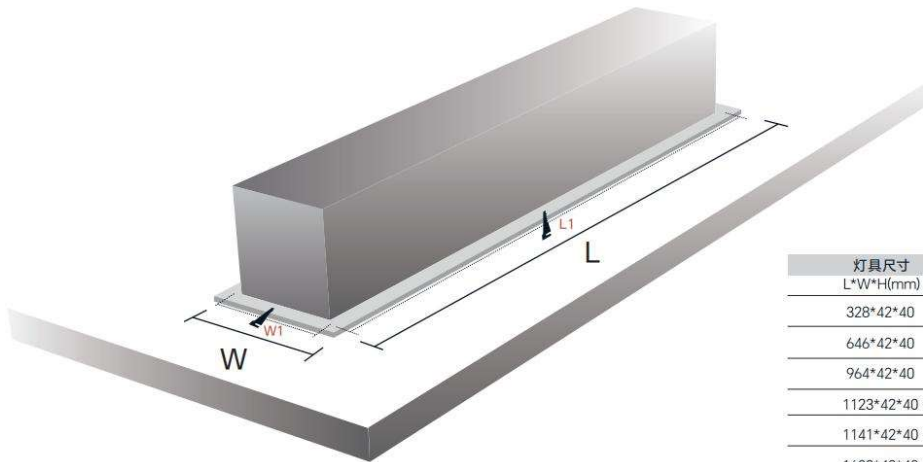

## 可选控制方式 Optional control mode

开关控制  
Switch control

遥控控制  
Remote control

手机蓝牙控制  
Bluetooth or Zigbee

Dali调光控制  
DALI-DT6 dim

Dali调光调色控制  
DALI-DT8 CCT tunable & dim

0-10v控制  
0-10v dim

灯具尺寸 L*W*H(mm)	订货型号 Item No	功率 Power(W)	流明 Lm	角度 Beam angle
328*42*40	927Q.HS205E	L 6W	600Lm	48°,34°,12°
		M 8W	800Lm	
		H 10W	1000Lm	
646*42*40	927Q.HS405E	L 12W	1200Lm	48°,34°,12°
		M 16W	1600Lm	
		H 20W	2000Lm	
964*42*40	927Q.HS605E	L 18W	1800Lm	48°,34°,12°
		M 24W	2400Lm	
		H 30W	3000Lm	
1123*42*40	927Q.HS705E	L 21W	2100Lm	48°,34°,12°
		M 28W	2800Lm	
		H 35W	3500Lm	
1141*42*40	927Q.HS905E	L 27W	2700Lm	48°,34°,12°
		M 36W	3600Lm	
		H 45W	4500Lm	
1600*42*40	927Q.HS1005E	L 30W	3000Lm	48°,34°,12°
		M 40W	4000Lm	
		H 50W	5000Lm	
2395*42*40	927Q.HS1505E	L 45W	4500Lm	48°,34°,12°
		M 60W	6000Lm	
		H 75W	7500Lm	

无暗区组合参数-配置SMD模组 Shadowless connect specifications -with SMD module

灯具尺寸 L*W*H(mm)	订货型号 Item No	功率 Power(W)	流明 Lm	角度 Beam angle
300*300*42*40	927QW.HS205E(L)	L 6W	600Lm	48°,34°,12°
		M 8W	800Lm	
		H 10W	1000Lm	

对应安装尺寸参考(具体以实物为准) Installation size reference (Please refer to the actual product for details)

灯具尺寸 L*W*H(mm)	开槽尺寸 L*W*H(mm)
328*42*40	324*38
646*42*40	642*38
964*42*40	960*38
1123*42*40	1119*38
1141*42*40	1438*38
1600*42*40	1596*38
2395*42*40	2391*38