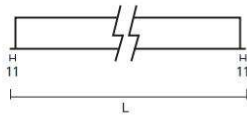

## 可选控制方式 Optional control mode

开关控制  
Switch control

遥控控制  
Remote control

手机蓝牙控制  
Bluetooth or Zigbee

Dali调光控制  
DALI-DT6 dim

Dali调光调色控制  
DALI-DT8 CCT tunable & dim

0-10v控制  
0-10v dim

灯具尺寸 L*W*H(mm)	订货型号 Item No	功率 Power(W)	流明 Lm	角度 Beam angle
340*75*47	929-2Q.HS205E	L 6W	600Lm	48°,34°,12°
		M 8W	800Lm	
		H 10W	1000Lm	
658*75*47	929-2Q.HS405E	L 12W	1200Lm	48°,34°,12°
		M 16W	1600Lm	
		H 20W	2000Lm	
976*75*47	929-2Q.HS605E	L 18W	1800Lm	48°,34°,12°
		M 24W	2400Lm	
		H 30W	3000Lm	
1135*75*47	929-2Q.HS705E	L 21W	2100Lm	48°,34°,12°
		M 28W	2800Lm	
		H 35W	3500Lm	
1453*75*47	929-2Q.HS905E	L 27W	2700Lm	48°,34°,12°
		M 36W	3600Lm	
		H 45W	4500Lm	
1612*75*47	929-2Q.HS1005E	L 30W	3000Lm	48°,34°,12°
		M 40W	4000Lm	
		H 50W	5000Lm	
2407*75*47	929-2Q.HS1505E	L 45W	4500Lm	48°,34°,12°
		M 60W	6000Lm	
		H 75W	7500Lm	