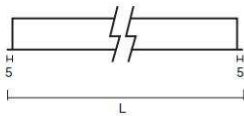

## 可选控制方式 Optional control mode

开关控制  
Switch control

遥控控制  
Remote control

手机蓝牙控制  
Bluetooth or Zigbee

Dali调光控制  
DALI-DT6 dim

Dali调光调色控制  
DALI-DT8 CCT tunable & dim

0-10v控制  
0-10v dim

灯具尺寸 L*W*H(mm)	订货型号 Item No	功率 Power(W)	流明 Lm	角度 Beam angle
328*42*40	927Q.HS205E	L 6W	600Lm	48°,34°,12°
		M 8W	800Lm	
		H 10W	1000Lm	
646*42*40	927Q.HS405E	L 12W	1200Lm	48°,34°,12°
		M 16W	1600Lm	
		H 20W	2000Lm	
964*42*40	927Q.HS605E	L 18W	1800Lm	48°,34°,12°
		M 24W	2400Lm	
		H 30W	3000Lm	
1123*42*40	927Q.HS705E	L 21W	2100Lm	48°,34°,12°
		M 28W	2800Lm	
		H 35W	3500Lm	
1141*42*40	927Q.HS905E	L 27W	2700Lm	48°,34°,12°
		M 36W	3600Lm	
		H 45W	4500Lm	
1600*42*40	927Q.HS1005E	L 30W	3000Lm	48°,34°,12°
		M 40W	4000Lm	
		H 50W	5000Lm	
2395*42*40	927Q.HS1505E	L 45W	4500Lm	48°,34°,12°
		M 60W	6000Lm	
		H 75W	7500Lm	