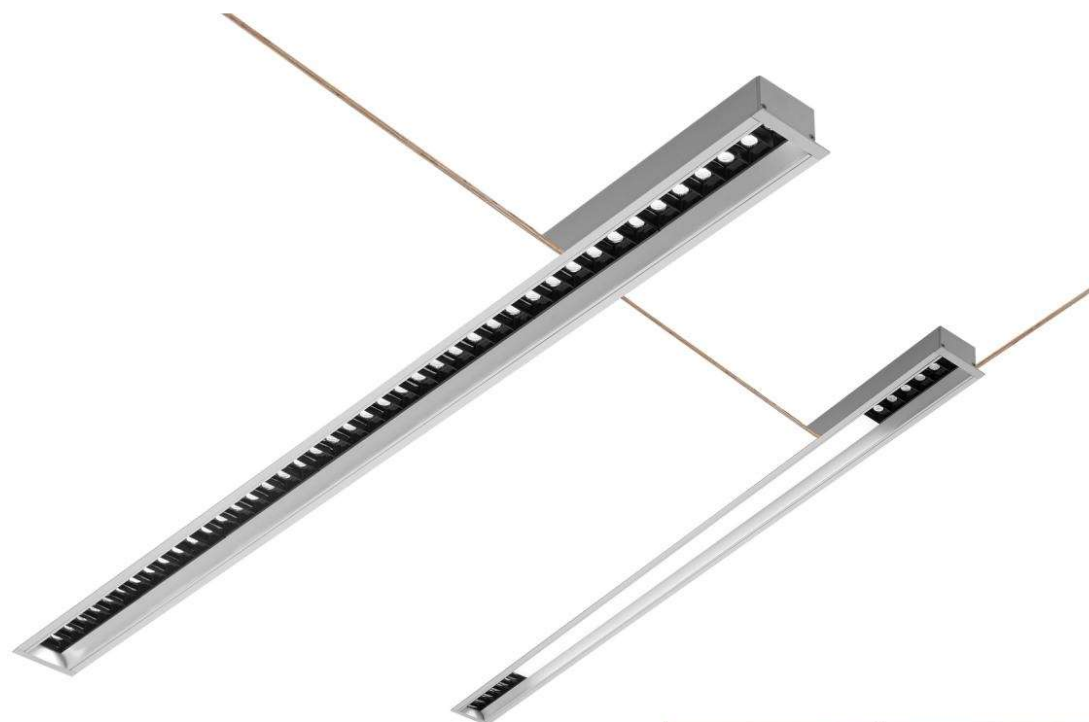

929-2Q Series

材质与工艺 Material & technology

名称	RL05
型号	929-2Q
电压配置可选	恒流方案
灯体材料	优质阳极氧化铝 (6063合金)
表面处理	哑白色/哑黑色
控光面罩	深层防眩配合S防眩透镜系列发光角度 48°/34°/12°&抗UV乳白棱纹光扩散面罩
光源	LED-SMD模块高光效输出
照明方式	下发光
显色指数	≥80/≥90
色温	3000K/4000K
驱动电源	高性能高转换率驱动, 锐高/飞利浦/莱福德等品牌
控制方式	ON/OFF, 0-10V调光, DALI调光, DALI调光调色, 遥控, 蓝牙等
电气等级	I
IP	20

Name	RL05
Model	929-2Q
Voltage configuration optional	constant current
Body Material	Aluminum alloy(6063)
Body Finish	White/Black
Diffuser	Recessed inside structure with S series anti-glare lens (Beam angle: 48°/34°/12°) & UV resistant opal prismatic diffuser
Light source	High luminous efficiency LED-SMD module
Light distribution	Direct light
Color rendering	≥80/≥90
CCT	3000K/4000K
Driver	High efficiency driver, using brands such as Tridonic/Philips
Control Way	ON/OFF, 0-10V dim, DALI dim, DALI tunable white, Remote control, blueooth.
Electrical grade	I
IP	20

可选控制方式 Optional control mode