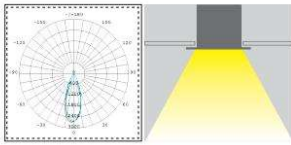

## 可选控制方式 Optional control mode

开关控制  
Switch control

遥控控制  
Remote control

手机蓝牙控制  
Bluetooth or Zigbee

Dali调光控制  
DALI-DT6 dim

Dali调光调色控制  
DALI-DT8 CCT tunable & dim

0-10v控制  
0-10v dim

灯具尺寸 L*W*H(mm)	订货型号 Item No	功率 Power(W)	流明 Lm	角度 Beam angle
300*32*30	709Q.HU305E	L 9W	900Lm	25°,60°,15°
		M 12W	1200Lm	
		H 15W	1500Lm	
588*32*30	709Q.HU605E	L 18W	1800Lm	25°,60°,15°
		M 24W	2400Lm	
		H 30W	3000Lm	
876*32*30	709Q.HU905E	L 27W	2700Lm	25°,60°,15°
		M 36W	3600Lm	
		H 45W	4500Lm	
1164*32*30	709Q.HU1205E	L 36W	3600Lm	25°,60°,15°
		M 48W	4800Lm	
		H 60W	6000Lm	
1452*32*30	709Q.HU1505E	L 45W	4500Lm	25°,60°,15°
		M 60W	6000Lm	
		H 75W	7500Lm	
1740*32*30	709Q.HU1805E	L 54W	5400Lm	25°,60°,15°
		M 72W	7200Lm	
		H 90W	9000Lm	
2316*32*30	709Q.HU2405E	L 72W	7200Lm	25°,60°,15°
		M 94W	9400Lm	
		H 120W	12000Lm	