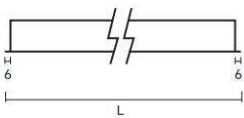

## 可选控制方式 Optional control mode

开关控制  
Switch control

遥控控制  
Remote control

手机蓝牙控制  
Bluetooth or Zigbee

Dali调光控制  
DALI-DT6 dim

Dali调光调色控制  
DALI-DT8 CCT tunable & dim

0-10v控制  
0-10v dim

灯具尺寸 L*W*H(mm)	订货型号 Item No	功率 Power(W)	流明 Lm	角度 Beam angle
392*50*35	925Q.HG210E	L 10W	1000Lm	50°,38°
		M 14W	1400Lm	
		H 18W	1800Lm	
582*50*35	925Q.HG310E	L 15W	1500Lm	50°,38°
		M 21W	2100Lm	
		H 27W	2700Lm	
962*50*35	925Q.HG510E	L 25W	2500Lm	50°,38°
		M 35W	3500Lm	
		H 35W	3500Lm	
1152*50*35	925Q.HG610E	L 30W	3000Lm	50°,38°
		M 42W	4200Lm	
		H 54W	5400Lm	
1342*50*35	925Q.HG710E	L 35W	3500Lm	50°,38°
		M 49W	4900Lm	
		H 63W	6300Lm	
1722*50*35	925Q.HG910E	L 45W	4500Lm	50°,38°
		M 63W	6300Lm	
		H 81W	8100Lm	
2292*50*35	925Q.HG1210E	L 60W	6000Lm	50°,38°
		M 84W	8400Lm	
		H 108W	10800Lm	