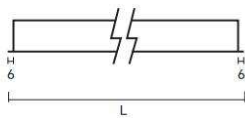

## 可选控制方式 Optional control mode

开关控制  
Switch control

遥控控制  
Remote control

手机蓝牙控制  
Bluetooth or Zigbee

Dali调光控制  
DALI-DT6 dim

Dali调光调色控制  
DALI-DT8 CCT tunable & dim

0-10v控制  
0-10v dim

灯具尺寸 L*W*H(mm)	订货型号 Item No	功率 Power(W)	流明 Lm	角度 Beam angle
300*32*30	709Q.HU305E	L 9W	900Lm	25°,60°,15°
		M 12W	1200Lm	
		H 15W	1500Lm	
588*32*30	709Q.HU605E	L 18W	1800Lm	25°,60°,15°
		M 24W	2400Lm	
		H 30W	3000Lm	
876*32*30	709Q.HU905E	L 27W	2700Lm	25°,60°,15°
		M 36W	3600Lm	
		H 45W	4500Lm	
1164*32*30	709Q.HU1205E	L 36W	3600Lm	25°,60°,15°
		M 48W	4800Lm	
		H 60W	6000Lm	
1452*32*30	709Q.HU1505E	L 45W	4500Lm	25°,60°,15°
		M 60W	6000Lm	
		H 75W	7500Lm	
1740*32*30	709Q.HU1805E	L 54W	5400Lm	25°,60°,15°
		M 72W	7200Lm	
		H 90W	9000Lm	
2316*32*30	709Q.HU2405E	L 72W	7200Lm	25°,60°,15°
		M 94W	9400Lm	
		H 120W	12000Lm	

对应安装尺寸参考(具体以实物为准) Installation size reference (Please refer to the actual product for details)

灯具尺寸 L*W*H(mm)	开槽尺寸 L*W*H(mm)
300*32*30	294*28
588*32*30	582*28
876*32*30	870*28
1164*32*30	1158*28
1452*32*30	1446*28
1740*32*30	1734*28
2316*32*30	2310*28