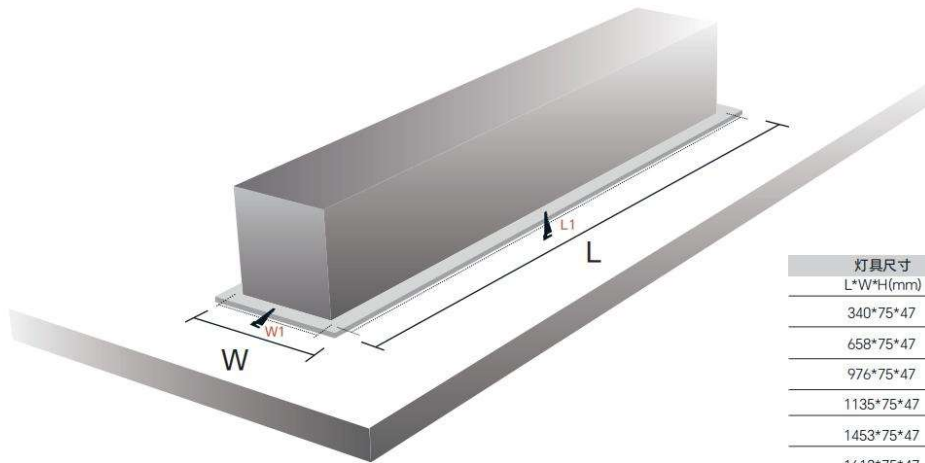

## 可选控制方式 Optional control mode

开关控制  
Switch control

遥控控制  
Remote control

手机蓝牙控制  
Bluetooth or Zigbee

Dali调光控制  
DALI-DT6 dim

Dali调光调色控制  
DALI-DT8 CCT tunable & dim

0-10v控制  
0-10v dim

灯具尺寸 L*W*H(mm)	订货型号 Item No	功率 Power(W)	流明 Lm	角度 Beam angle
340*75*47	929-2Q.HS205E	L 6W	600Lm	48°,34°,12°
		M 8W	800Lm	
		H 10W	1000Lm	
658*75*47	929-2Q.HS405E	L 12W	1200Lm	48°,34°,12°
		M 16W	1600Lm	
		H 20W	2000Lm	
976*75*47	929-2Q.HS605E	L 18W	1800Lm	48°,34°,12°
		M 24W	2400Lm	
		H 30W	3000Lm	
1135*75*47	929-2Q.HS705E	L 21W	2100Lm	48°,34°,12°
		M 28W	2800Lm	
		H 35W	3500Lm	
1453*75*47	929-2Q.HS905E	L 27W	2700Lm	48°,34°,12°
		M 36W	3600Lm	
		H 45W	4500Lm	
1612*75*47	929-2Q.HS1005E	L 30W	3000Lm	48°,34°,12°
		M 40W	4000Lm	
		H 50W	5000Lm	
2407*75*47	929-2Q.HS1505E	L 45W	4500Lm	48°,34°,12°
		M 60W	6000Lm	
		H 75W	7500Lm	

对应安装尺寸参考(具体以实物为准) Installation size reference (Please refer to the actual product for details)

灯具尺寸 L*W*H(mm)	开槽尺寸 L*W*H(mm)
340*75*47	330*65
658*75*47	648*65
976*75*47	966*65
1135*75*47	1125*65
1453*75*47	1443*65
1612*75*47	1602*65
2407*75*47	2397*65