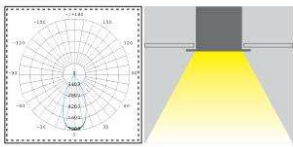

## 可选控制方式 Optional control mode

开关控制  
Switch control

遥控控制  
Remote control

手机蓝牙控制  
Bluetooth or Zigbee

Dali调光控制  
DALI-DT6 dim

Dali调光调色控制  
DALI-DT8 CCT tunable & dim

0-10v控制  
0-10v dim

灯具尺寸 L*W*H(mm)	订货型号 Item No	功率 Power(W)	流明 Lm	角度 Beam angle
328*42*40	927Q.HS205E	L 6W	600Lm	48°,34°,12°
		M 8W	800Lm	
		H 10W	1000Lm	
646*42*40	927Q.HS405E	L 12W	1200Lm	48°,34°,12°
		M 16W	1600Lm	
		H 20W	2000Lm	
964*42*40	927Q.HS605E	L 18W	1800Lm	48°,34°,12°
		M 24W	2400Lm	
		H 30W	3000Lm	
1123*42*40	927Q.HS705E	L 21W	2100Lm	48°,34°,12°
		M 28W	2800Lm	
		H 35W	3500Lm	
1141*42*40	927Q.HS905E	L 27W	2700Lm	48°,34°,12°
		M 36W	3600Lm	
		H 45W	4500Lm	
1600*42*40	927Q.HS1005E	L 30W	3000Lm	48°,34°,12°
		M 40W	4000Lm	
		H 50W	5000Lm	
2395*42*40	927Q.HS1505E	L 45W	4500Lm	48°,34°,12°
		M 60W	6000Lm	
		H 75W	7500Lm	