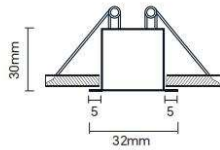

## 可选控制方式 Optional control mode

开关控制  
Switch control

遥控控制  
Remote control

手机蓝牙控制  
Bluetooth or Zigbee

Dali调光控制  
DALI-DT6 dim

Dali调光调色控制  
DALI-DT8 CCT tunable & dim

0-10v控制  
0-10v dim

灯具尺寸 L*W*H(mm)	订货型号 Item No	功率 Power(W)	流明 Lm	角度 Beam angle
300*32*30	709Q.HU305E	L 9W	900Lm	25°,60°,15°
		M 12W	1200Lm	
		H 15W	1500Lm	
588*32*30	709Q.HU605E	L 18W	1800Lm	25°,60°,15°
		M 24W	2400Lm	
		H 30W	3000Lm	
876*32*30	709Q.HU905E	L 27W	2700Lm	25°,60°,15°
		M 36W	3600Lm	
		H 45W	4500Lm	
1164*32*30	709Q.HU1205E	L 36W	3600Lm	25°,60°,15°
		M 48W	4800Lm	
		H 60W	6000Lm	
1452*32*30	709Q.HU1505E	L 45W	4500Lm	25°,60°,15°
		M 60W	6000Lm	
		H 75W	7500Lm	
1740*32*30	709Q.HU1805E	L 54W	5400Lm	25°,60°,15°
		M 72W	7200Lm	
		H 90W	9000Lm	
2316*32*30	709Q.HU2405E	L 72W	7200Lm	25°,60°,15°
		M 94W	9400Lm	
		H 120W	12000Lm	

无暗区组合参数-配置SMD模组 Shadowless connect specifications -with SMD module

灯具尺寸 L*W*H(mm)	订货型号 Item No	功率 Power(W)	流明 Lm	角度 Beam angle
300*300*32*30	709QW.HU205E(L)	L 6W	600Lm	25°,60°,15°
		M 8W	800Lm	
		H 10W	1000Lm	

对应安装尺寸参考(具体以实物为准) Installation size reference (Please refer to the actual product for details)

灯具尺寸 L*W*H(mm)	开槽尺寸 L*W*H(mm)
300*32*30	294*28
588*32*30	582*28
876*32*30	870*28
1164*32*30	1158*28
1452*32*30	1446*28
1740*32*30	1734*28
2316*32*30	2310*28

对应安装尺寸参考(具体以实物为准) Installation size reference (Please refer to the actual product for details)

灯具尺寸 L*W*H(mm)	开槽尺寸 L*W*H(mm)
392*50*35	386*45
582*50*35	576*45
962*50*35	956*45
1152*50*35	1146*45
1342*50*35	1336*45
1722*50*35	1716*45
2292*50*35	2286*45